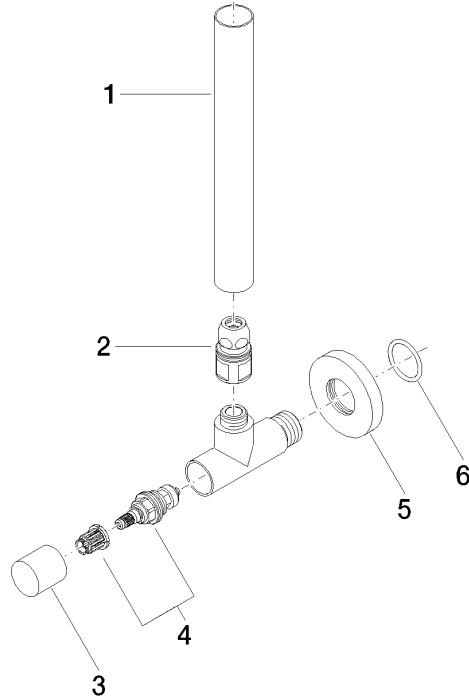

Eckventil - Platin

22 901 979

- Rosette Ø 55 mm
- Schlauchabdeckung 200 mm, ablängbar

	Platin	22 901 979-08
	Chrom	22 901 979-00
	Platin gebürstet	22 901 979-06
	Messing (23kt Gold)	22 901 979-09
	Dark Chrome	22 901 979-19
	Messing gebürstet (23kt Gold)	22 901 979-28
	Schwarz matt	22 901 979-33
	Champagne gebürstet (22kt Gold)	22 901 979-46
	Champagne (22kt Gold)	22 901 979-47
	Chrom gebürstet	22 901 979-93
	Dark Platinum gebürstet	22 901 979-99

Eckventil - Platin

22 901 979

mm [inches]

Durchflussdiagramm

Zertifikate

WRAS_2205004.

Eckventil - Platin

22 901 979

Ersatzteile für die
anderen
Oberflächenvarianten
finden Sie hier:
Chrom

Ersatzteilstückliste

Nr.	Artikelnummer	Benennung	Verbaumenge	Lieferzeit
1	09 28 22 020-08	Rohr	1	40
2	90 24 03 276 00 90	Umruestsatz	1	2
3	09 20 22 001-08	Griff	1	40
4	90 90 03 006 00 90	Oberteil	1	2
5	09 27 22 015-08	Rosette	1	40
6	09 14 10 093 90	Dichtung	1	2