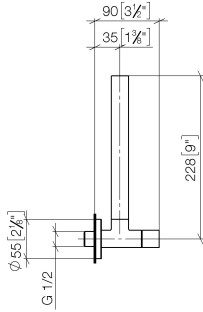

Eckventil - Platin

22 901 979

- Rosette Ø 55 mm
- Schlauchabdeckung 200 mm, ablängbar

	Platin	22 901 979-08
	Chrom	22 901 979-00
	Platin gebürstet	22 901 979-06
	Messing (23kt Gold)	22 901 979-09
	Dark Chrome	22 901 979-19
	Messing gebürstet (23kt Gold)	22 901 979-28
	Schwarz matt	22 901 979-33
	Champagne gebürstet (22kt Gold)	22 901 979-46
	Champagne (22kt Gold)	22 901 979-47
	Chrom gebürstet	22 901 979-93
	Dark Platinum gebürstet	22 901 979-99

Eckventil - Platin

22 901 979

mm [inches]

Durchflussdiagramm

Zertifikate

WRAS_2205004.

Eckventil - Platin

22 901 979

Ersatzteile für die
anderen
Oberflächenvarianten
finden Sie hier:
Chrom

Ersatzteilstückliste

Nr.	Artikelnummer	Benennung	Verbaumenge	Lieferzeit
1	09 28 22 020-08	Rohr	1	40
2	90 24 03 276 00 90	Umruestsatz	1	2
3	09 20 22 001-08	Griff	1	40
4	90 90 03 006 00 90	Oberteil	1	2
5	09 27 22 015-08	Rosette	1	40
6	09 14 10 093 90	Dichtung	1	2